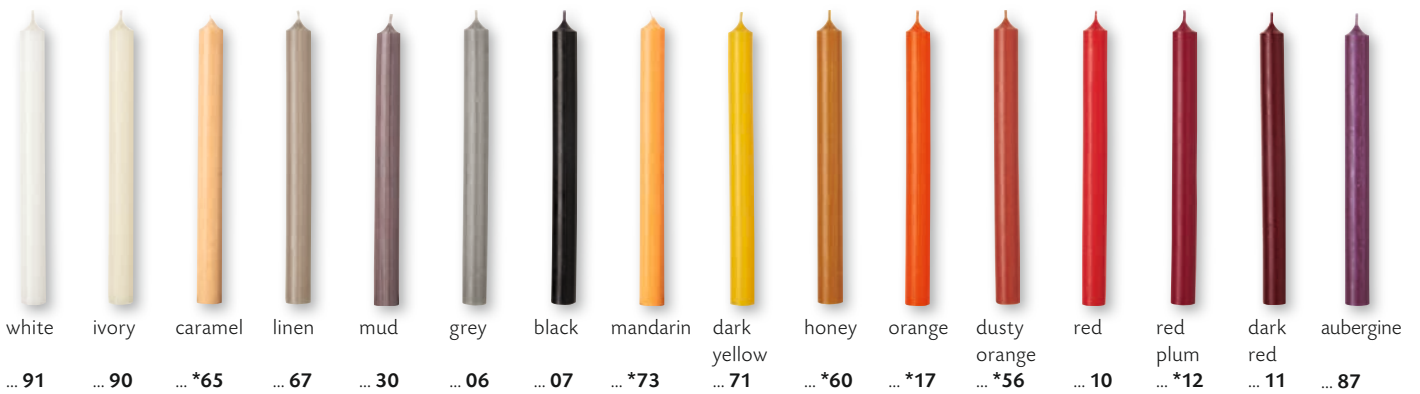

100 % Paraffin & durchgefärbt | 100 % Paraffin & dyed through

K 1310 ...
Ø 2,2 x 10 cm

ca. 4h

K 1318 ...
Ø 2,2 x 18 cm

ca. 8h

K 1325 ...
Ø 2,2 x 25 cm

ca. 11,5h

*nicht als Stabkerzen K 1310... erhältlich | *not available as cylinder candles K 1310...*